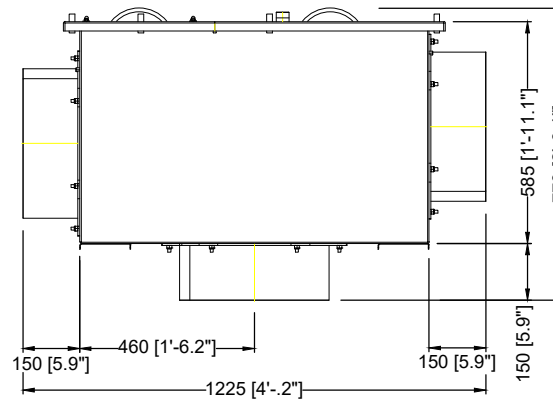

A-A

D GRAF Optimax-Pro XXL Filter, extern DN 400 (DE)
ohne Schacht für bauseitigen Einbau

Artikel-Nr.
product no. 340164 / 340184
article no.
articulo no.

GB GRAF Optimax-Pro XXL Filter, external
DN 400 (DE) / without shaft

ES GRAF Optimax-Pro XXL Filtro, externo
DN 400 (DE) / sin arqueta

FR GRAF Optimax-Pro XXL Filtre, externe
DN 400 (DE) / sans un regard

Otto Graf GmbH
Carl-Zeiss-Str. 2-6
DE-79331 Teningen
mail@graf.info
www.graf.info

gezeichnet, drawn SEN

Gewicht, weight 81 kg

revision

Datum, date 2024.12.04

Toleranz, tolerance +/- 3%

Maßstab, scale M 1:20

Einheiten, units mm [inch] gal. = US gal.