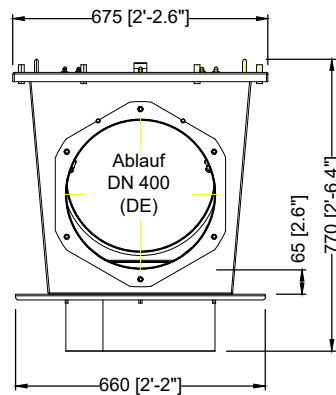

A-A

D GRAF Optimax-Pro XXL Filter, extern DN 400 (DE)
ohne Schacht für bauseitigen Einbau

Artikel-Nr.
product no. 340164 / 340184
article no.
articulo no.

GB GRAF Optimax-Pro XXL Filter, external
DN 400 (DE) / without shaft

gezeichnet, drawn SEN

Gewicht, weight 81 kg

revision

Datum, date 2024.12.04

Toleranz, tolerance +/- 3%

Maßstab, scale M 1:20

Einheiten, units mm [inch] gal. = US gal.