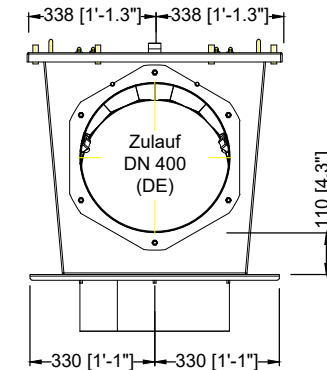

A-A

D GRAF Optimax-Pro XXL Filter, extern DN 400 (DE)
ohne Schacht für bauseitigen Einbau

Artikel-Nr.
product no. 340164 / 340184
article no.
articulo no.

GB GRAF Optimax-Pro XXL Filter, external
DN 400 (DE) / without shaft

gezeichnet, drawn SEN

Gewicht, weight 81 kg

revision

Datum, date 2024.12.04

Toleranz, tolerance +/- 3%

Maßstab, scale M 1:20

Einheiten, units mm [inch] gal. = US gal.