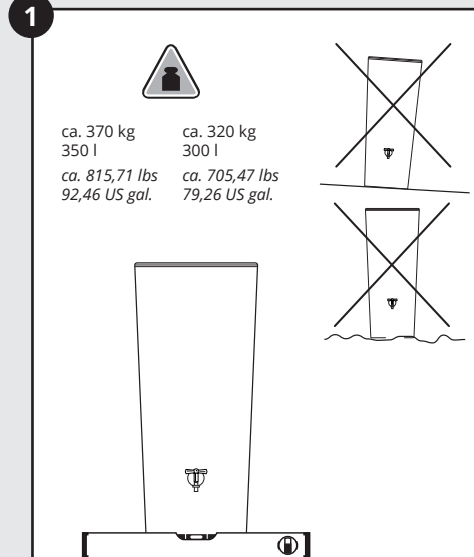

- DE Regenspeicher mit Pflanzschale
- FR Réservoir d'eau avec bac à plantes
- EN Water collector with plant cup
- ES Depósito con macetero
- IT Deposito presso macetero
- PL Zbiornik na wodę deszczową z tacą na rośliny

Aufstellenanleitung
 Notice de montage
 Installation manual
 Instrucciones de montaje
 Istruzioni per l'installazione
 Instrukcja montażu

Adresses sur quefairedemesdechets.fr

Raccolta differenziata. Verifica le disposizioni del tuo comune.
 22 PAP – Istruzioni | 20 PAP – Cartone |
 04 LDPE – Sacchetti, Etichetti, Fascette per cavi