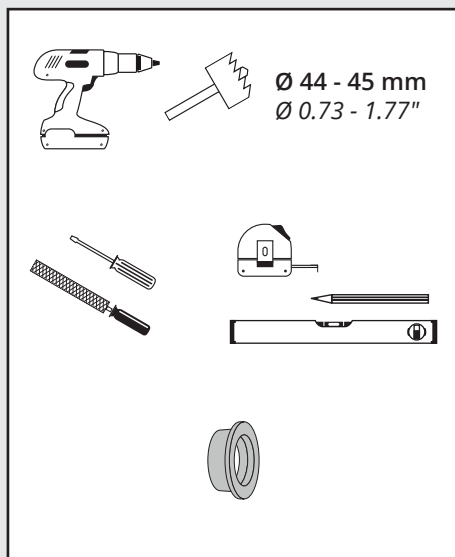

- DE Regenspeicher mit Pflanzschale
- FR Réservoir d'eau avec bac à plantes
- EN Water collector with plant cup
- ES Depósito con macetero
- IT Deposito presso macetero
- PL Zbiornik na wodę deszczową z tacą na rośliny

Aufstellenanleitung
 Notice de montage
 Installation manual
 Instrucciones de montaje
 Istruzioni per l'installazione
 Instrukcja montażu

Adresses sur quefairedemesdechets.fr

Raccolta differenziata. Verifica le disposizioni del tuo comune.
 22 PAP – Istruzioni | 20 PAP – Cartone |
 04 LDPE – Sacchetti, Etichetti, Fascette per cavi