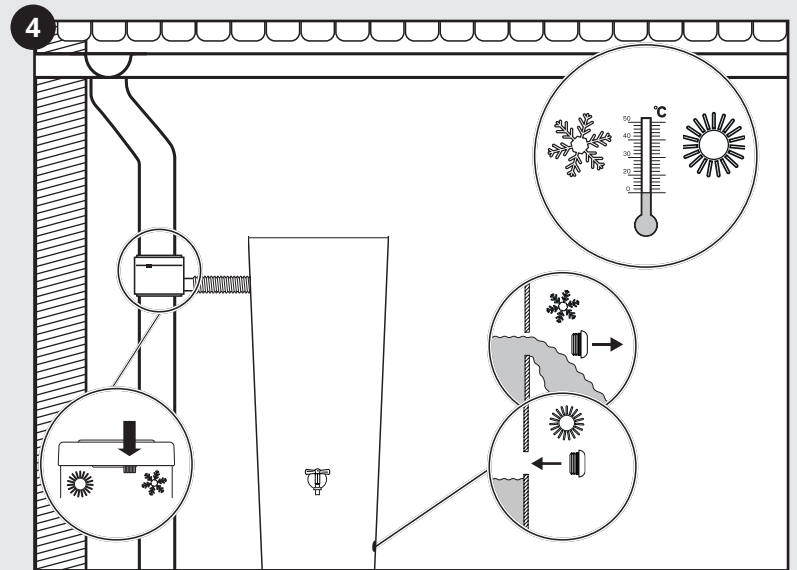

- DE Regenspeicher mit Pflanzschale
- FR Réservoir d'eau avec bac à plantes
- EN Water collector with plant cup
- ES Depósito con macetero
- IT Deposito presso macetero
- PL Zbiornik na wodę deszczową z tacą na rośliny

Aufstellenanleitung
 Notice de montage
 Installation manual
 Instrucciones de montaje
 Istruzioni per l'installazione
 Instrukcja montażu

Adresses sur quefairedemesdechets.fr

Raccolta differenziata. Verifica le disposizioni del tuo comune.
 22 PAP – Istruzioni | 20 PAP – Cartone |
 04 LDPE – Sacchetti, Etichetti, Fascette per cavi