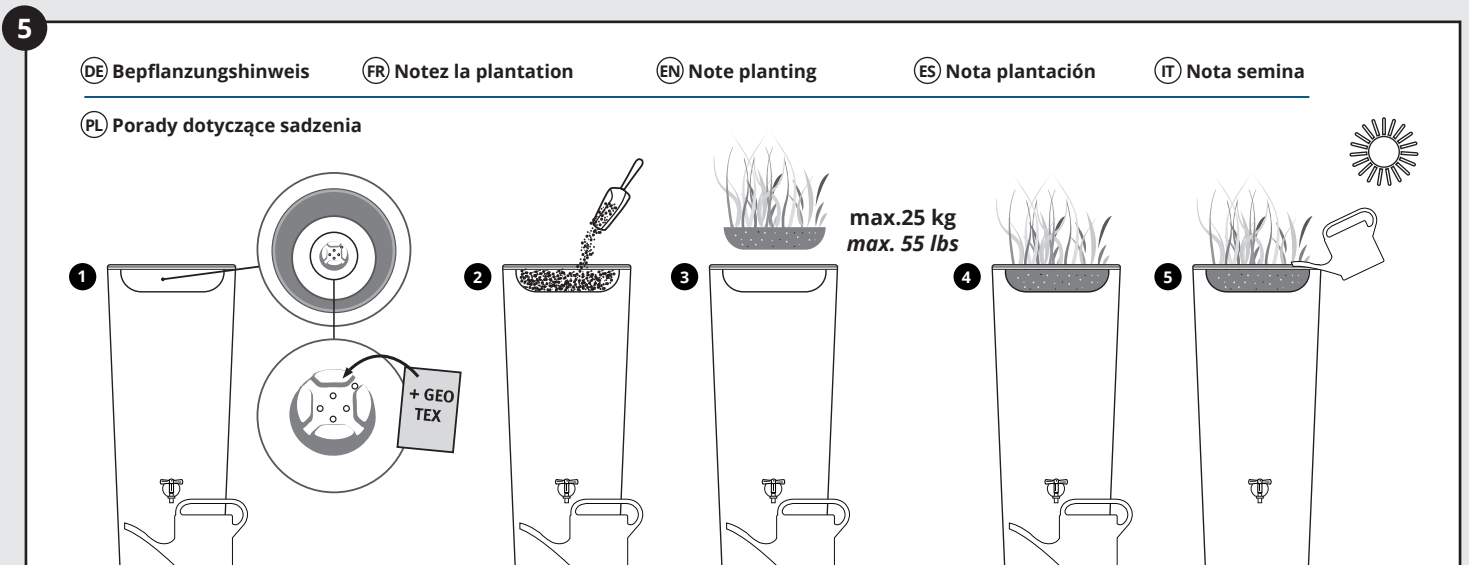

- DE Regenspeicher mit Pflanzschale
- FR Réservoir d'eau avec bac à plantes
- EN Water collector with plant cup
- ES Depósito con macetero
- IT Deposito presso macetero
- PL Zbiornik na wodę deszczową z tacą na rośliny

Aufstellenanleitung
 Notice de montage
 Installation manual
 Instrucciones de montaje
 Istruzioni per l'installazione
 Instrukcja montażu

Adresses sur quefairedemesdechets.fr

Raccolta differenziata. Verifica le disposizioni del tuo comune.
 22 PAP – Istruzioni | 20 PAP – Cartone |
 04 LDPE – Sacchetti, Etichetti, Fascette per cavi