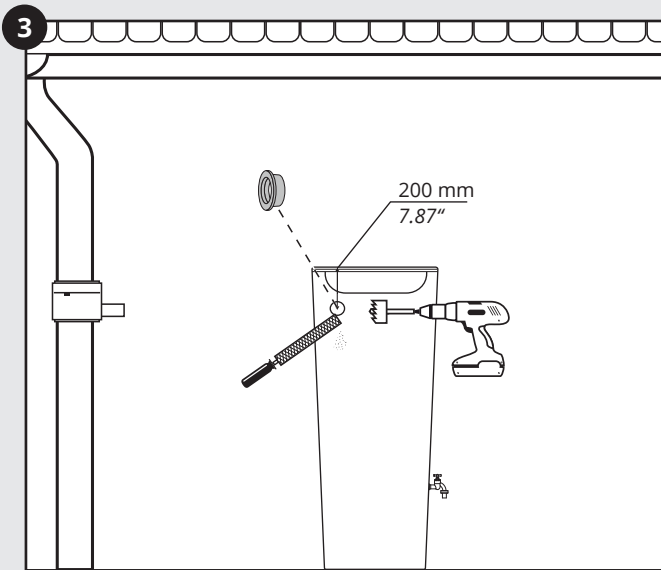

- DE Regenspeicher mit Pflanzschale
- FR Réservoir d'eau avec bac à plantes
- EN Water collector with plant cup
- ES Depósito con macetero
- IT Deposito presso macetero
- PL Zbiornik na wodę deszczową z tacą na rośliny

Aufstellenanleitung
Notice de montage
Installation manual
Instrucciones de montaje
Istruzioni per l'installazione
Instrukcja montażu