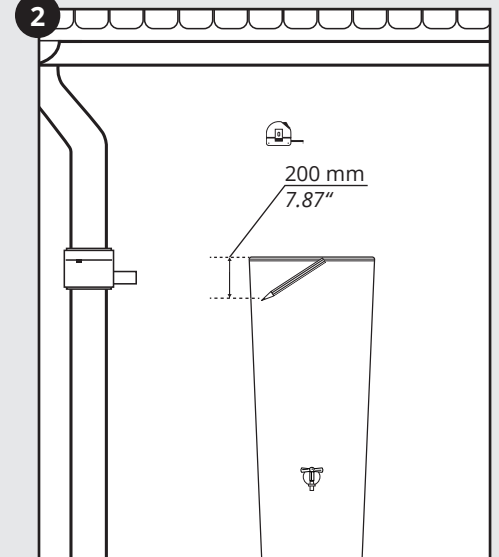

- DE Regenspeicher mit Pflanzschale
- FR Réservoir d'eau avec bac à plantes
- EN Water collector with plant cup
- ES Depósito con macetero
- IT Deposito presso macetero
- PL Zbiornik na wodę deszczową z tacą na rośliny

Aufstellenanleitung
Notice de montage
Installation manual
Instrucciones de montaje
Istruzioni per l'installazione
Instrukcja montażu