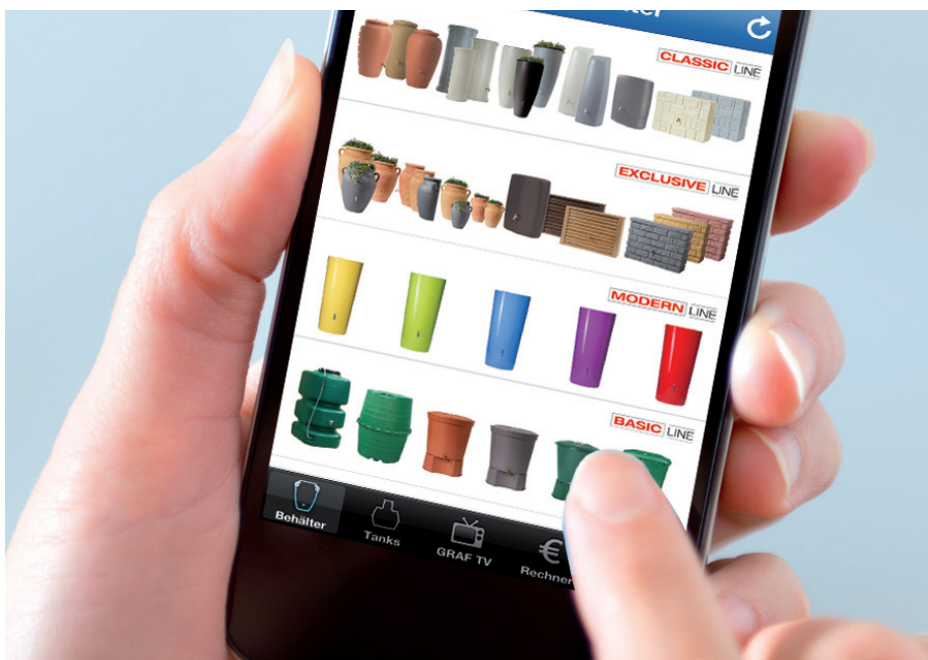

APPLICATION MOBILE

L'outil de référence pour la récupération d'eau de pluie

PLUS QU'UNE APPLICATION

UN OUTIL CLÉ EN MAIN

GRAF, acteur majeur de la gestion des eaux pluviales, présente son application mobile disponible gratuitement sur AppStore et Android.

Une fois l'application installée, vous y trouverez tous les renseignements nécessaires sur la récupération & l'utilisation des eaux pluviales.

Afin de faire votre choix à travers une gamme complète de cuves à enterrer ou aériennes, l'application calcule automatiquement votre consommation d'eau, et les économies réalisables sur votre facture annuelle grâce à nos solutions.

INFOS

Découvrez notre gamme complète de cuves aériennes ou à enterrer pour la récupération et l'utilisation des eaux pluviales

GRAF TV

Vous souhaitez en savoir plus sur l'eau de pluie ? Visionnez nos vidéos explicatives sur GRAF TV.