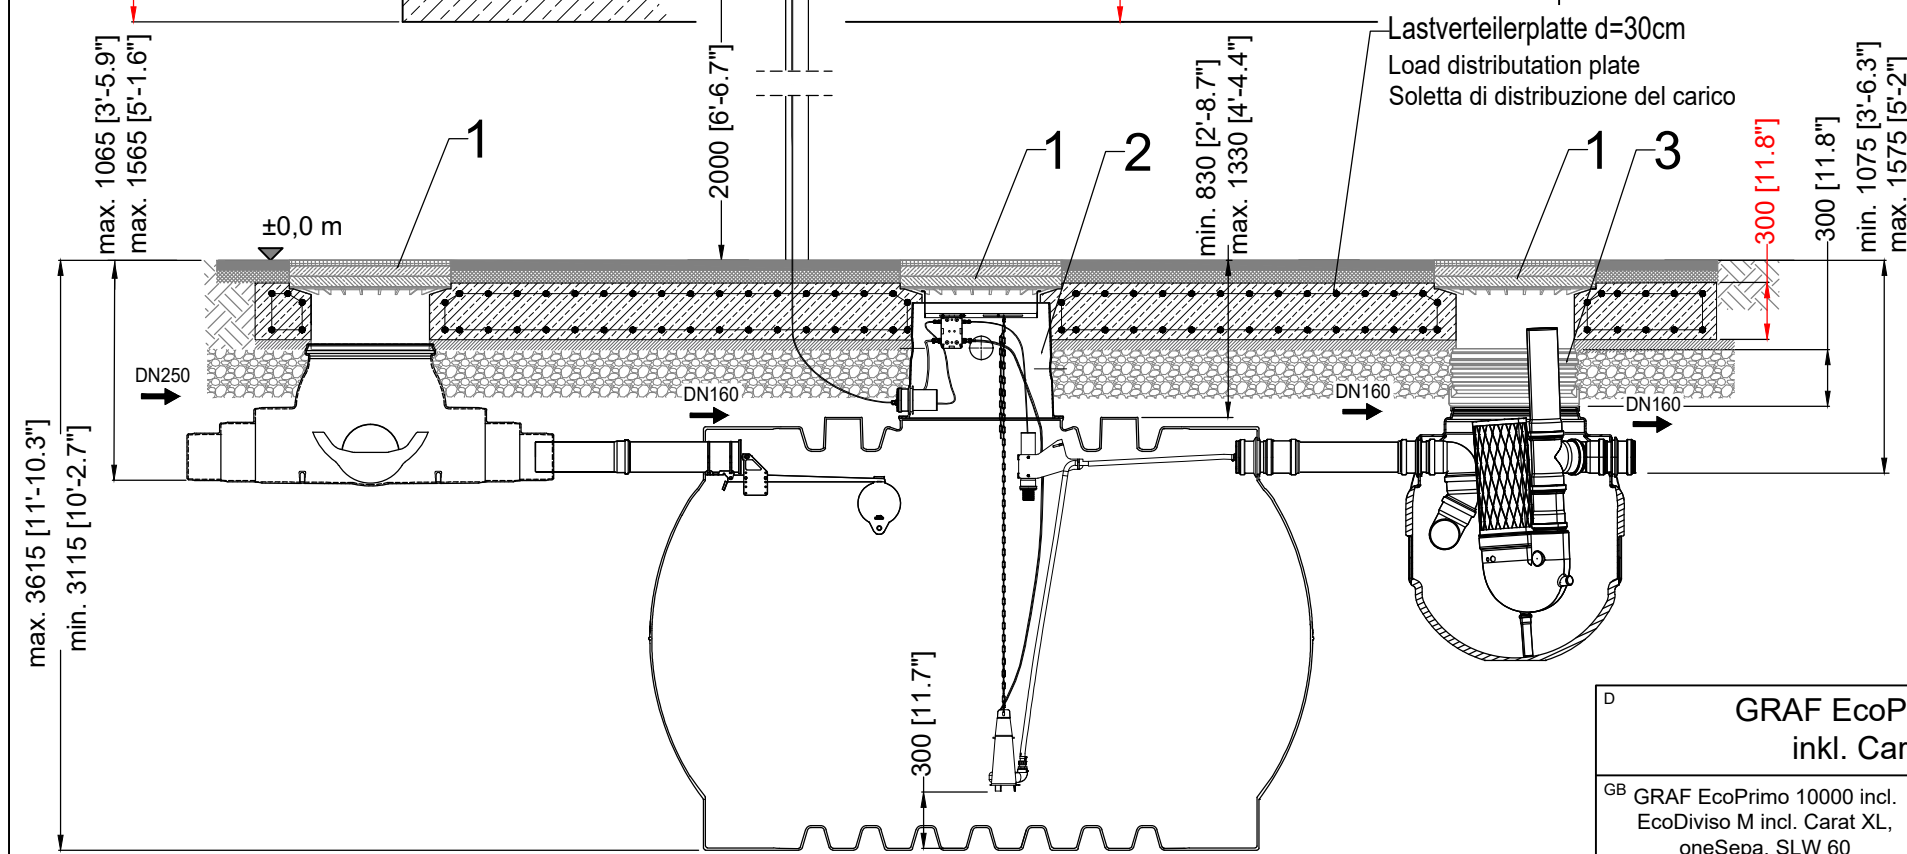

Nur in Verbindung mit einer Lastverteilerplatte
LKW befahrbar, Klasse D400

Only suitable for use with a load distribution plate,
suitable for trucks, class D400

Utilizzabile solo in combinazione con una piastra di distribuzione
del carico, carrabile per autocarri, classe D400

Optionale Artikel / optional products / articles optionnels / articulos opcionales

Pos.	Art.Nr.	Bezeichnung
1	371021	Teleskop-Domschacht 600 Uni schwarz, ohne Tankabdeckung
2	371014	Tankdom Maxi DN110
3	371039	Zwischenstück 600, L: 400mm

D GRAF EcoPrimo 10000 inkl. EcoDiviso M inkl. Carat XL, oneSepa, SLW 60		Artikel-Nr. product no. article no. articulo no.	475011
GB GRAF EcoPrimo 10000 incl. EcoDiviso M incl. Carat XL, oneSepa, SLW 60	ES GRAF EcoPrimo 10000 incl. EcoDiviso M incl. Carat XL, oneSepa, SLW 60	FR GRAF EcoPrimo 10000 compr. EcoDiviso M compr. Carat XL, oneSepa, SLW 60	I GRAF EcoPrimo 10000 incl. EcoDiviso M incl. Carat XL, oneSepa, SLW 60
gezeichnet drawn	SEN	Gewicht weight	Otto Graf GmbH Carl-Zeiss-Str. 2-6 DE-79331 Teningen mail@graf.info www.graf.info
Datum date	2025.10.02	Toleranz tolerance	Dimension +/- 3% Volumen +/- 10%
Maßstab scale	M 1:40	Einheiten units	mm [inch] gal. = US gal.