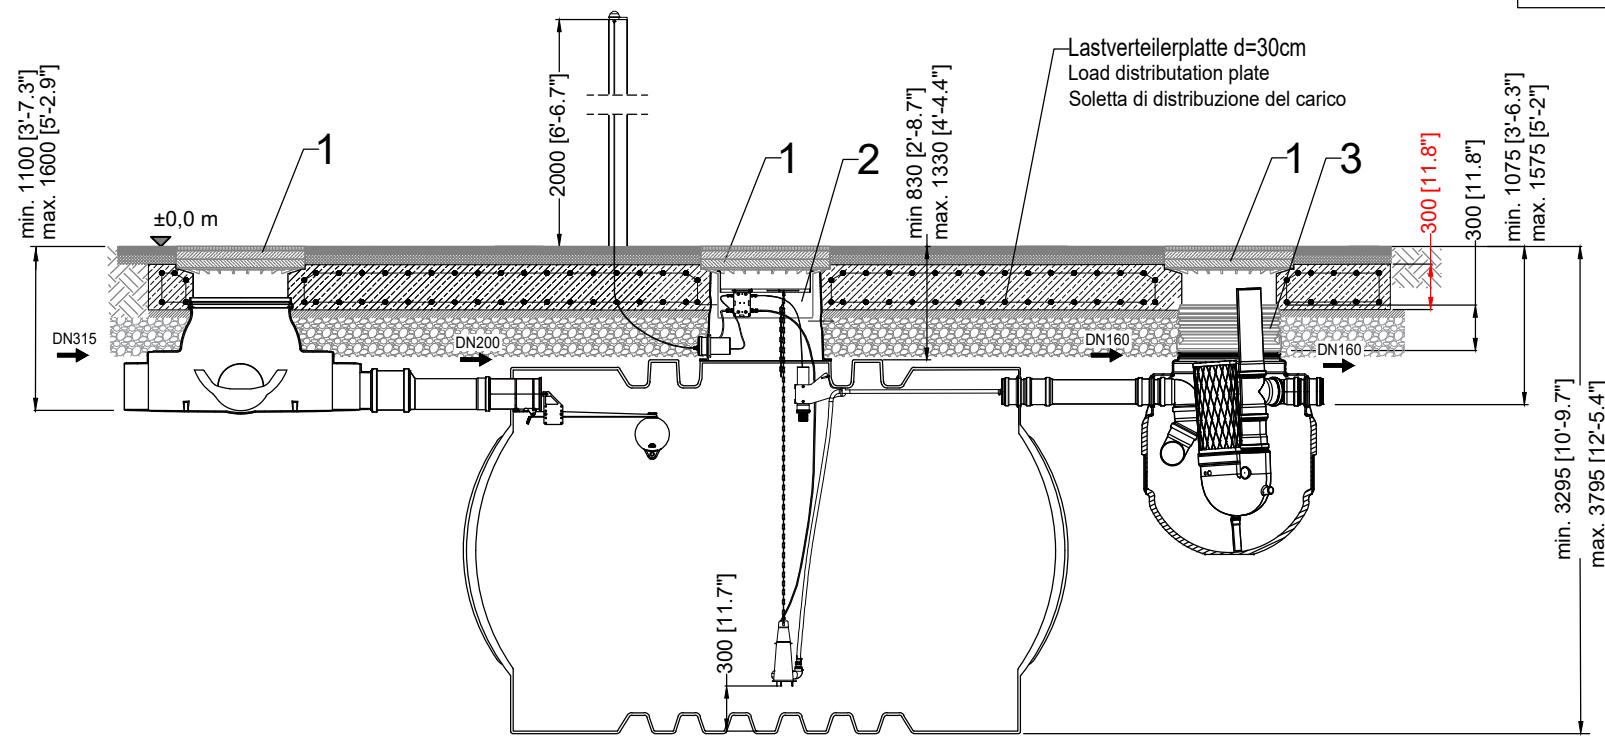

Nur in Verbindung mit einer Lastverteilerplatte  
LKW befahrbar, Klasse D400

Only suitable for use with a load distribution plate,  
suitable for trucks, class D400

Utilizzabile solo in combinazione con una piastra di distribuzione  
del carico, carrabile per autocarri, classe D400

"Optionale Artikel / optional products / articles optionnels / articulos opcionales"

Pos.	Art.Nr.	Bezeichnung
1	371021	Teleskop-Domschacht 600 Uni schwarz, ohne Tankabdeckung
2	371014	Tankdom Maxi DN110
3	371039	Zwischenstück 600, L: 400mm

D GRAF EcoPrimo 13000 inkl. EcoDiviso M inkl. Carat XL, oneSepa, SLW 40		Artikel-Nr. product no. article no. articulo no.	475012
GB GRAF EcoPrimo 13000 incl. EcoDiviso M incl. Carat XL, oneSepa, SLW 40	ES GRAF EcoPrimo 13000 incl. EcoDiviso M incl. Carat XL, oneSepa, SLW 40	FR GRAF EcoPrimo 13000 compr. EcoDiviso M compr. Carat XL, oneSepa, SLW 40	I GRAF EcoPrimo 13000 incl. EcoDiviso M incl. Carat XL, oneSepa, SLW 40
gezeichnet drawn	SEN	Gewicht weight	
Datum date	2025.10.02	Toleranz tolerance	Dimension Volumen +/- 3% +/- 10%
Maßstab scale	M 1:50	Einheiten units	mm [inch] gal. = US gal.
Otto Graf GmbH Carl-Zeiss-Str. 2-6 DE-79331 Teningen mail@graf.info www.graf.info			