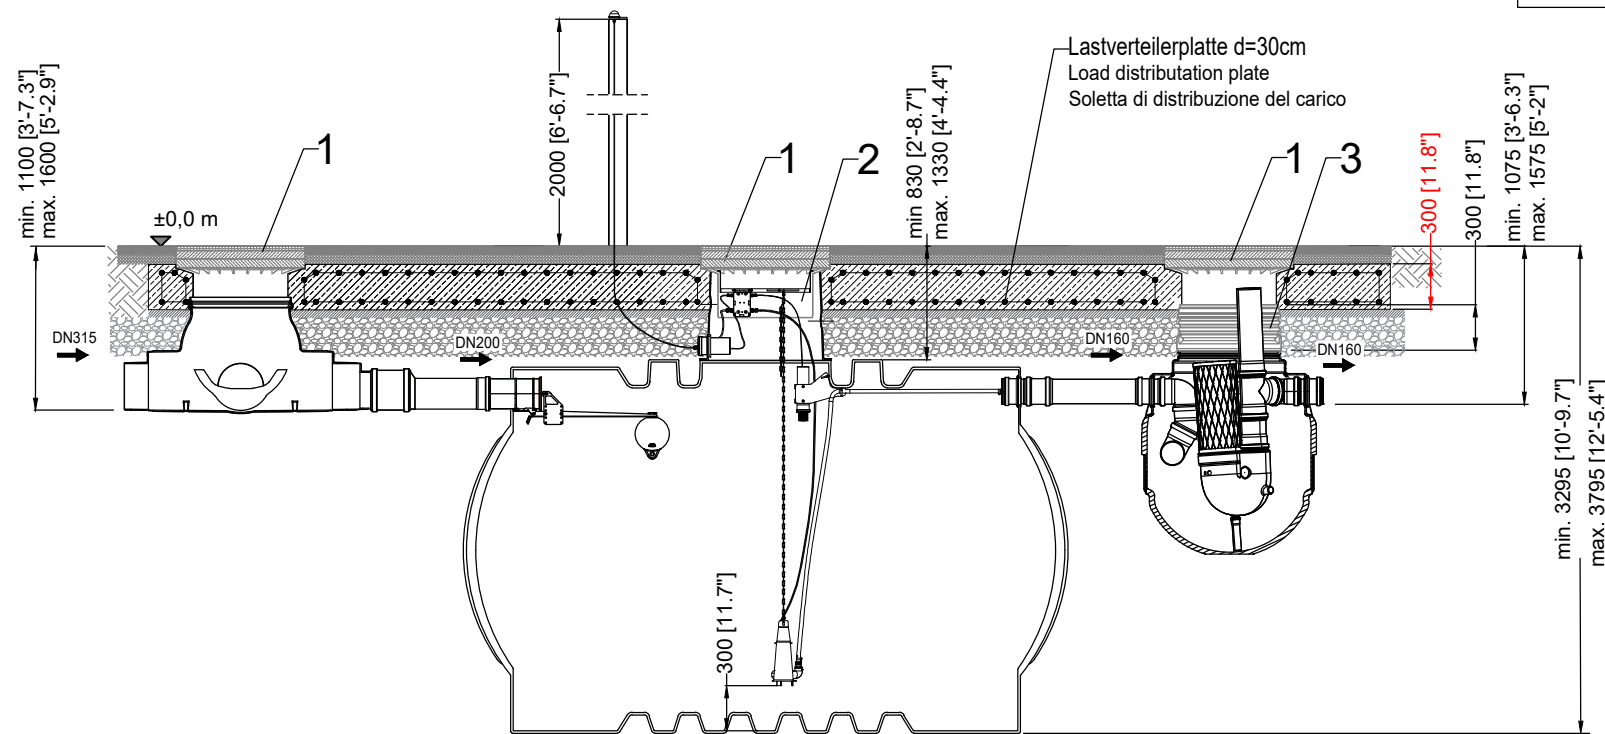

Nur in Verbindung mit einer Lastverteilerplatte  
LKW befahrbar, Klasse D400

Only suitable for use with a load distribution plate,  
suitable for trucks, class D400

Utilizzabile solo in combinazione con una piastra di distribuzione  
del carico, carrabile per autocarri, classe D400

"Optionale Artikel / optional products / articles optionnels / articulos opcionales"

Pos.	Art.Nr.	Bezeichnung
1	371021	Teleskop-Domschacht 600 Uni schwarz, ohne Tankabdeckung
2	371014	Tankdom Maxi DN110
3	371039	Zwischenstück 600, L: 400mm

D GRAF EcoPrimo 13000 inkl. EcoDiviso M inkl. Carat XL, oneSepa, SLW 60		Artikel-Nr. product no. article no. articulo no.	475012
GB GRAF EcoPrimo 13000 incl. EcoDiviso M incl. Carat XL, oneSepa, SLW 60	ES GRAF EcoPrimo 13000 incl. EcoDiviso M incl. Carat XL, oneSepa, SLW 60	FR GRAF EcoPrimo 13000 compr. EcoDiviso M compr. Carat XL, oneSepa, SLW 60	I GRAF EcoPrimo 13000 incl. EcoDiviso M incl. Carat XL, oneSepa, SLW 60
gezeichnet drawn	SEN	Gewicht weight	Otto Graf GmbH Carl-Zeiss-Str. 2-6 DE-79331 Teningen mail@graf.info www.graf.info
Datum date	2025.10.02	Toleranz tolerance	 
Maßstab scale	M 1:50	Dimension Volumen	