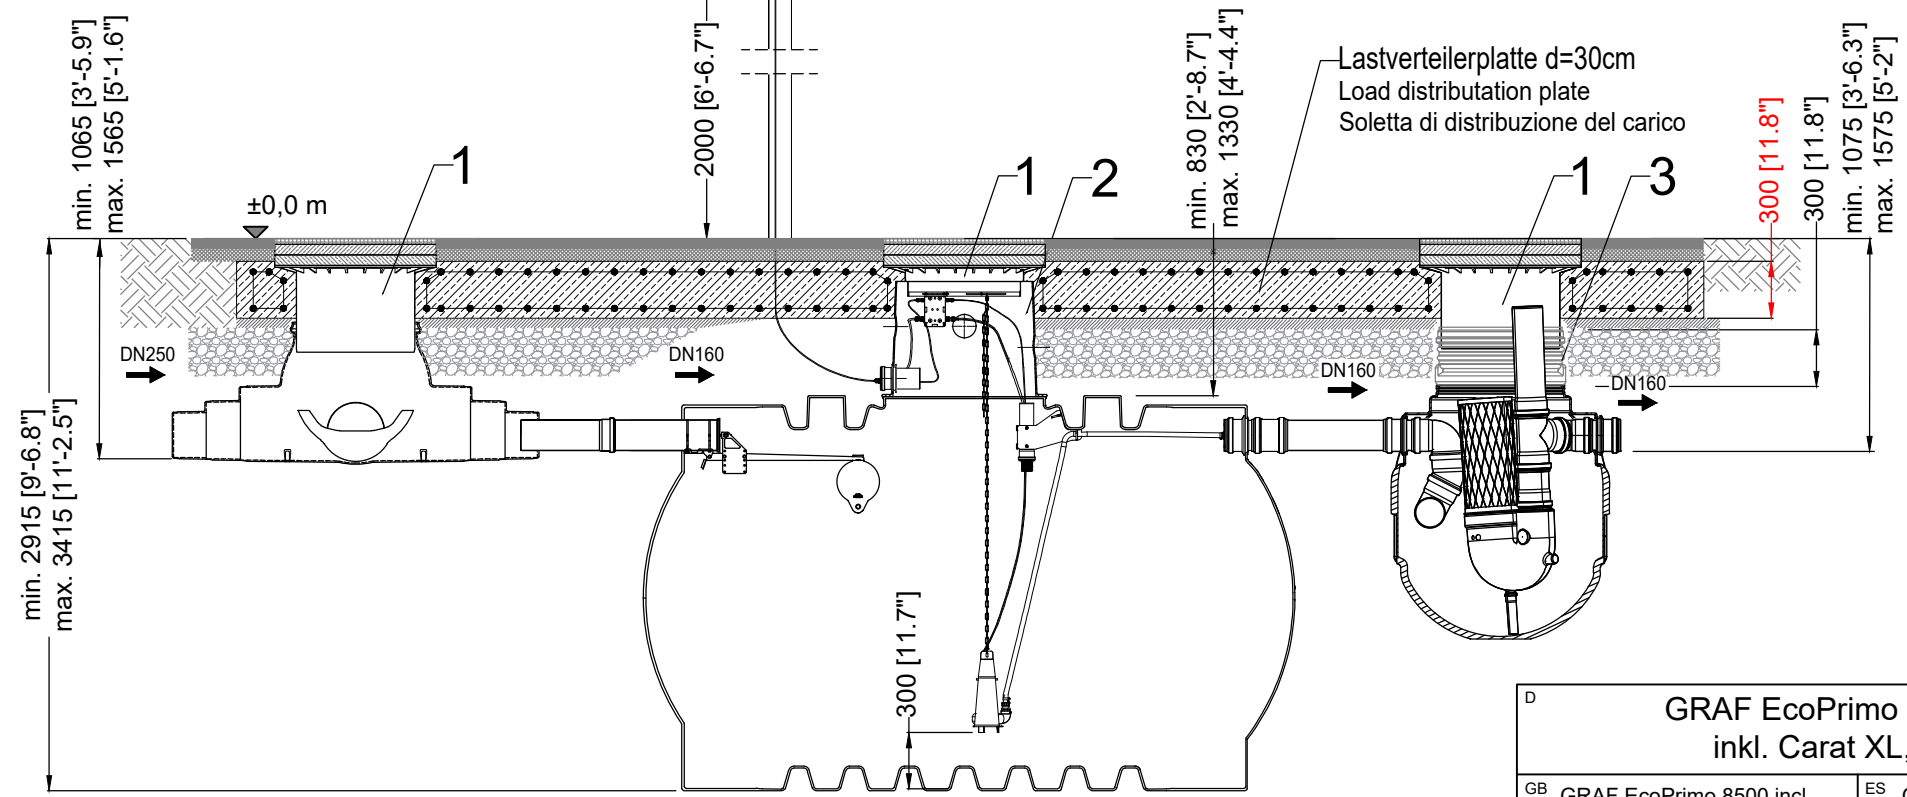

Nur in Verbindung mit einer Lastverteilerplatte
LKW befahrbar, Klasse D400

Only suitable for use with a load distribution plate,
suitable for trucks, class D400

Utilizzabile solo in combinazione con una piastra di distribuzione
del carico, carrabile per autocarri, classe D400

"Optionale Artikel / optional products / articles optionnels / articulos opcionales"

Pos.	Art.Nr.	Bezeichnung
1	371021	Teleskop-Domschacht 600 Uni schwarz, ohne Tankabdeckung
2	371014	Tankdom Maxi DN110
3	371039	Zwischenstück 600, L: 400mm

D GRAF EcoPrimo 8500 inkl. EcoDiviso M inkl. Carat XL, oneSepa, SLW 60		Artikel-Nr. product no. article no. artículo no.	475010
GB GRAF EcoPrimo 8500 incl. EcoDiviso M incl. Carat XL, oneSepa, SLW 60	ES GRAF EcoPrimo 8500 incl. EcoDiviso M incl. Carat XL, oneSepa, SLW 60	FR GRAF EcoPrimo 8500 compr. EcoDiviso M compr. Carat XL, oneSepa, SLW 60	I GRAF EcoPrimo 8500 incl. EcoDiviso M incl. Carat XL, oneSepa, SLW 60
gezeichnet drawn	SEN	Gewicht weight	Otto Graf GmbH Carl-Zeiss-Str. 2-6 DE-79331 Teningen mail@graf.info www.graf.info
Datum date	2025.10.01	Toleranz tolerance	Dimension +/- 3% Volumen +/- 10%
Maßstab scale	M 1:40	Einheiten units	mm [inch] gal. = US gal.