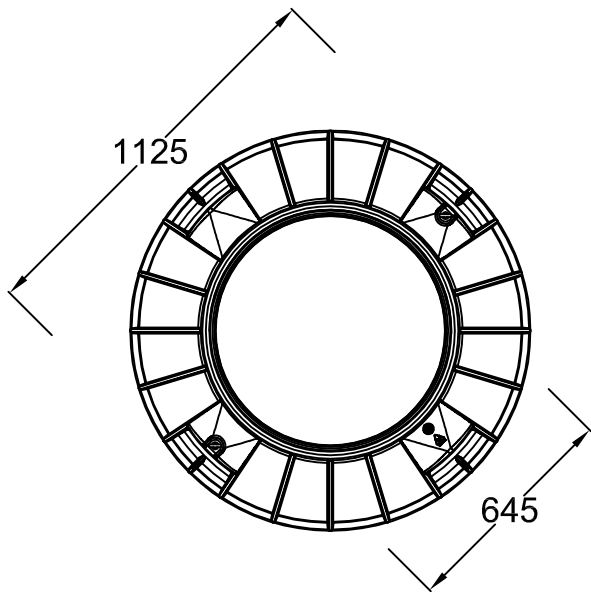

D		SAPHIR Universalschacht 600 L	Artikel-Nr. article no. 330455
GB	SAPHIR Universal shaft 600 L	SAPHIR Arqueta sin tapa 600 L	SAPHIR Regard Universel 600 L
ES			FR

Otto Graf GmbH
 Carl-Zeiss-Str. 2-6
 DE-79331 Teningen
 Germany
 info@graf.info
 www.graf.info

Zeichnungsinformation
 drawing information

gezeichnet drawn	DMU
Datum date	04.02.2015
Toleranz tolerance	+/- 3 %

Artikelinformation
 article information

Gewicht weight	ca. 27 kg
-------------------	-----------

Alle Maßangaben in mm
 all dimension in mm