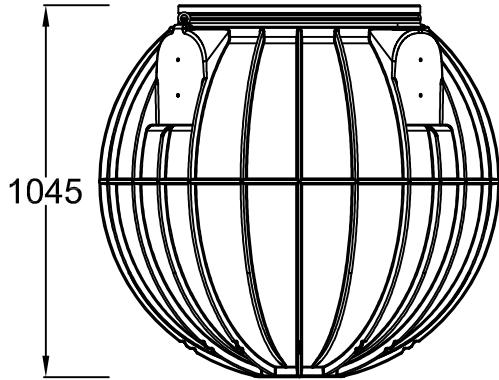

D		SAPHIR Universalschacht 600 L	Artikel-Nr. article no. 330455
GB	SAPHIR Universal shaft 600 L	SAPHIR Arqueta sin tapa 600 L	SAPHIR Regard Universel 600 L
ES			FR

Otto Graf GmbH
 Carl-Zeiss-Str. 2-6
 DE-79331 Teningen
 Germany
 info@graf.info
 www.graf.info

Zeichnungsinformation
 drawing information

gezeichnet drawn	DMU
Datum date	04.02.2015
Toleranz tolerance	+/- 3 %

Artikelinformation
 article information

Gewicht weight	ca. 27 kg
-------------------	-----------

Alle Maßangaben in mm
 all dimension in mm