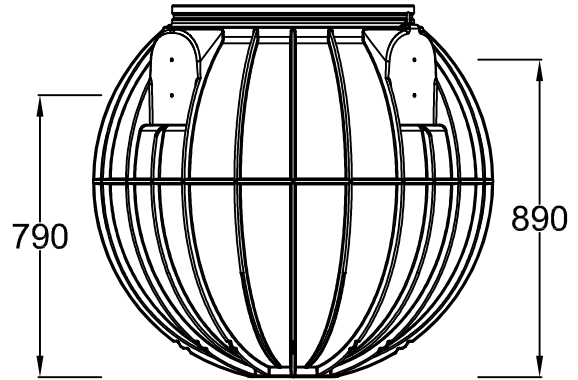

D		SAPHIR Universalschacht 600 L	Artikel-Nr. article no. 330455
GB	SAPHIR Universal shaft 600 L	SAPHIR Arqueta sin tapa 600 L	SAPHIR Regard Universel 600 L
ES			FR

Otto Graf GmbH
 Carl-Zeiss-Str. 2-6
 DE-79331 Teningen
 Germany
 info@graf.info
 www.graf.info

Zeichnungsinformation
 drawing information

gezeichnet drawn	DMU
Datum date	04.02.2015
Toleranz tolerance	+/- 3 %

Artikelinformation
 article information

Gewicht weight	ca. 27 kg
-------------------	-----------

Alle Maßangaben in mm
 all dimension in mm