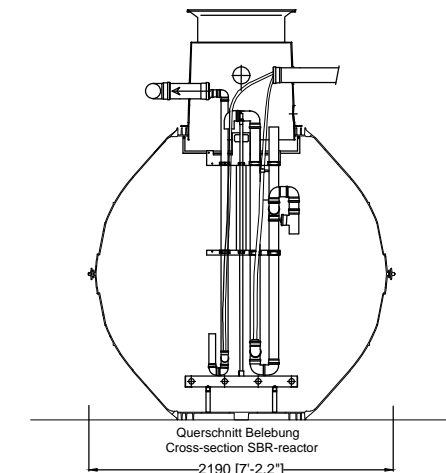

B - B

C - C

A - A

11360 [37'-3.2"] (bei einem Behälterabstand von 0,6m)
at a distance of 0,6m between the tanks

Klaro Easy 180 EW Tankdom - Maxi 10 x Carat 6500 L / 10 x 1717,1 gal.		Artikel-Nr. product no. article no. artículo no.	107403
GB Klaro Easy 180 inh. TD-Maxi 10x Carat 6500 L / 10x 1717,1 gal.	ES Klaro Easy 180 PE Cúpula Maxi 10x Carat 6500 L / 10x 1717,1 gal.	FR Klaro Easy 180 EH Maxi-dôme 10x Carat 6500 L / 10x 1717,1 gal.	revision
gezeichnet drawn	ISC	Gewicht weight	10 x 265 kg
Datum date	2017.01.04	Toleranz tolerance	+/- 3%
Maßstab scale	-	Einheiten units	mm [inch] gal. = US gal.
Otto Graf GmbH Carl-Zeiss-Str. 2-6 DE-79331 Teningen mail@graf.info www.graf.info			