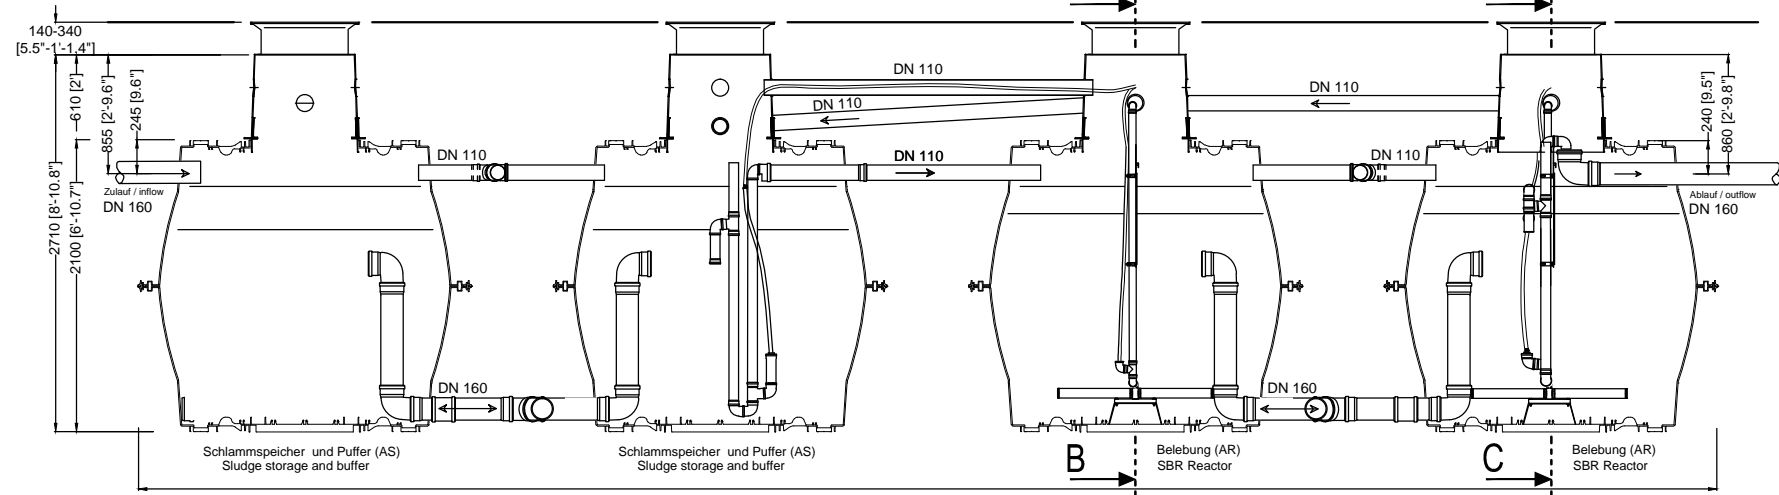

B - B

C - C

A - A

11360 [37'-3.2"] (bei einem Behälterabstand von 0,6m)
at a distance of 0,6m between the tanks

Klaro Easy 180 EW Tankdom - Maxi 10 x Carat 6500 L / 10 x 1717,1 gal.		Artikel-Nr. product no. article no. artículo no.	107403
GB Klaro Easy 180 inh. TD-Maxi 10x Carat 6500 L / 10x 1717,1 gal.	ES Klaro Easy 180 PE Cúpula Maxi 10x Carat 6500 L / 10x 1717,1 gal.	FR Klaro Easy 180 EH Maxi-dôme 10x Carat 6500 L / 10x 1717,1 gal.	revision
gezeichnet drawn	ISC	Gewicht weight	10 x 265 kg
Datum date	2017.01.04	Toleranz tolerance	+/- 3%
Maßstab scale	-	Einheiten units	mm [inch] gal. = US gal.
Otto Graf GmbH Carl-Zeiss-Str. 2-6 DE-79331 Teningen mail@graf.info www.graf.info			