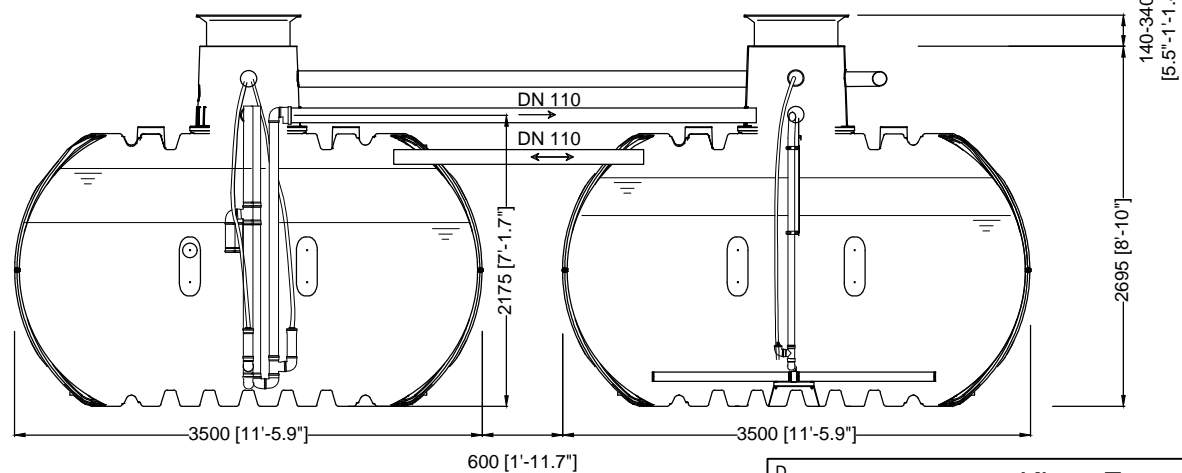

A-A

B-B

<p>D</p> <p>Klaro Easy 120 EW - Tankdom Maxi 5 x Carat XL 8500 L / 5 x 2245,4 gal.</p>		<p>Artikel-Nr. product no. article no. artículo no.</p> <p>106174</p>	
		<p>revision</p>	
<p>GB</p> <p>Klaro Easy 120 inh. TD Maxi 5 x Carat XL 8500 L / 2245,4 gal.</p>	<p>ES</p> <p>Klaro Easy 120 PE Cúpula Maxi 5 x Carat XL 8500 L / 2245,4 gal.</p>	<p>FR</p> <p>Klaro Easy 120 EH Maxi-dôme 5 x Carat XL 8500 L / 2245,4 gal.</p>	
<p>gezeichnet drawn</p> <p>ISC</p>	<p>Gewicht weight</p>	<p>Otto Graf GmbH Carl-Zeiss-Str. 2-6 DE-79331 Teningen mail@graf.info www.graf.info</p>	
<p>Datum date</p> <p>2017.01.03</p>	<p>Toleranz tolerance</p> <p>+/- 3%</p>		
<p>Maßstab scale</p> <p>-</p>	<p>Einheiten units</p> <p>mm [inch] gal. = US gal.</p>		