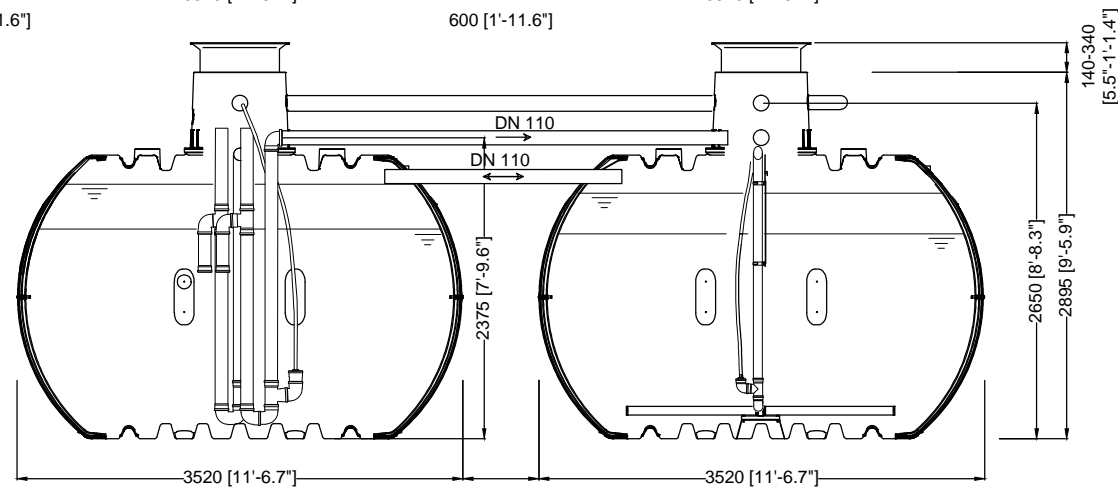

Schnitt A-A

Schnitt B-B

Klaro Easy 145 EW - Tankdom Maxi 5 x Carat XL 10000 L / 5 x 2641,7 gal.		Artikel-Nr. product no. article no. articulo no.	106175
		revision	
GB Klaro Easy 145 inh. TD Maxi 5 x Carat XL 10000 L / 2641,7 gal.	ES Klaro Easy 145 PE Cúpula Maxi 5 x Carat XL 10000 L / 2641,7 gal.	FR Klaro Easy 145 EH Maxi-dôme 5 x Carat XL 10000 L / 2641,7 gal.	
gezeichnet drawn ISC	Gewicht weight	Otto Graf GmbH Carl-Zeiss-Str. 2-6 DE-79331 Teningen mail@graf.info www.graf.info	
Datum date 2017.01.03	Toleranz tolerance +/- 3%		
Maßstab scale -	Einheiten units mm [inch] gal. = US gal.		