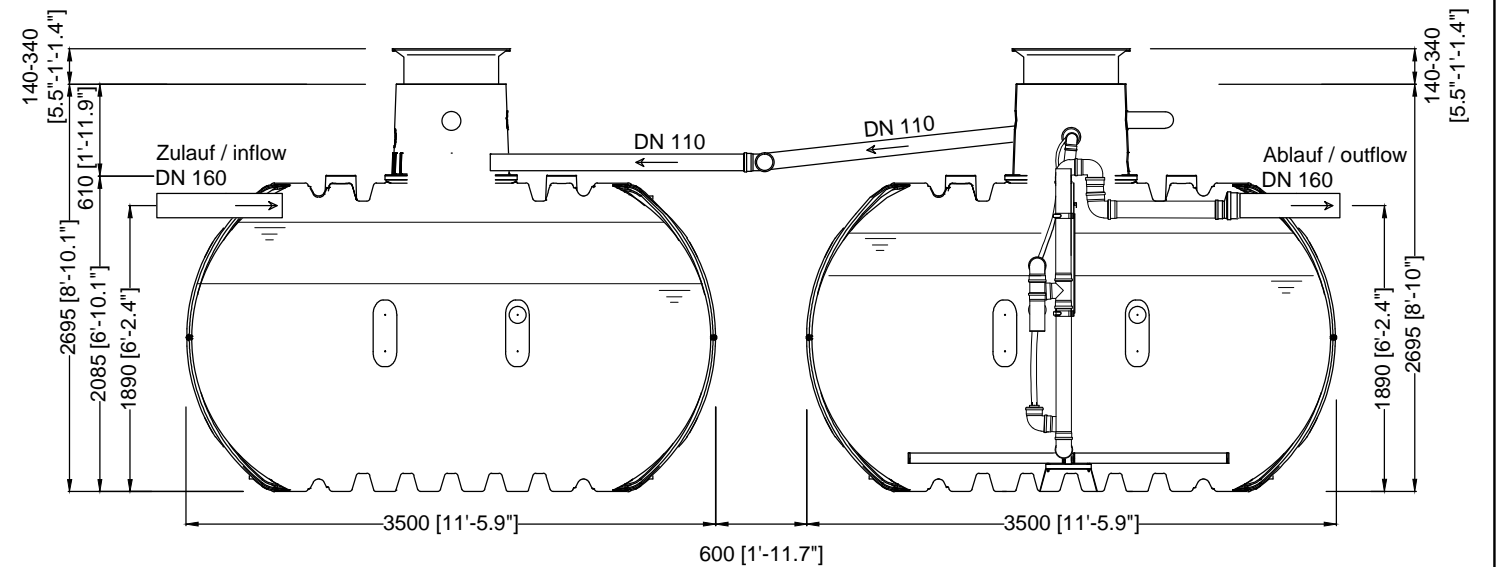

Schnitt A-A

Schnitt B-B

<p>D</p> <p>Klaro Easy 165 EW - Tankdom Maxi 7 x Carat XL 8500 L / 7 x 2245,4 gal.</p>		<p>Artikel-Nr. product no. article no. artículo no.</p> <p>106176</p>
<p>GB</p> <p>Klaro Easy 165 inh. TD-Maxi 7 x Carat XL 8500 L / 2245,4 gal.</p>	<p>ES</p> <p>Klaro Easy 165 PE Cúpula Maxi 7 x Carat XL 8500 L / 2245,4 gal.</p>	<p>FR</p> <p>Klaro Easy 165 EH Maxi-dôme 7 x Carat XL 8500 L / 2245,4 gal.</p>
<p>gezeichnet drawn</p> <p>ISC</p>	<p>Gewicht weight</p>	<p>revision</p>
<p>Datum date</p> <p>2017.01.10</p>	<p>Toleranz tolerance</p> <p>+/- 3%</p>	<p>Otto Graf GmbH Carl-Zeiss-Str. 2-6 DE-79331 Teningen mail@graf.info www.graf.info</p>
<p>Maßstab scale</p> <p>1:50</p>	<p>Einheiten units</p> <p>mm [inch] gal. = US gal.</p>	