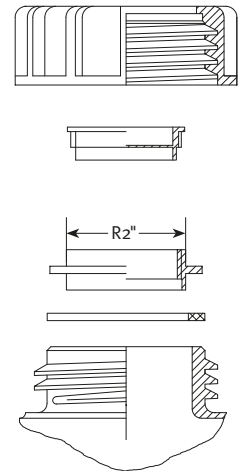

Detail des Stutzen
Close-up view socket
Vista detallada
Vue détaillée

Inhalt Volume Capacidad Capacité	L	B	B ₁	B ₂	B ₃	B ₄	B ₅	B ₆	H	H ₁	H ₂	H ₃	H ₄	Ø	Gewicht Weight Peso Poids
2.500 l (660.4 US gal.)	1870 mm (73.6 Inch)	995 mm (39.2 Inch)	1045 mm (41.1 Inch)	180 mm (7.1 Inch)	180 mm (7.1 Inch)	215 mm (8.5 Inch)	470 mm (18.5 Inch)	133 mm (5.2 Inch)	1650 mm (65.0 Inch)	350 mm (13.8 Inch)	350 mm (13.8 Inch)	345 mm (13.6 Inch)	150 mm (5.9 Inch)	446 mm (17.6 Inch)	115 kg (253.5 lbs)

gezeichnet drawn	AFE	Gewicht weight		Otto Graf GmbH Carl-Zeiss-Str. 2-6 DE-79331 Teningen mail@graf.info www.graf.info	
Datum date	07.2016	Toleranz tolerance	+/- 3%		
Maßstab scale		Einheiten units	mm [inch] gal. = US gal.		