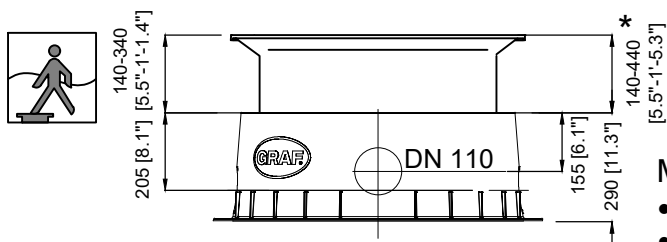

A-A

Mini Dom (optional)

- 320 mm weniger Einbautiefe
- 320 mm less excavation depth
- 320 mm menos de profundidad
- 320 mm moins de profondeur d'installation

easyOne 32 EW TD-Maxi Carat XXL 22000 L / 5812 gal.			Artikel-Nr. product no. 106257 / 106262 article no. 106267 / 106272 articulo no. 106088
GB one2clean+ XXL 32 Inh. TD-Maxi Carat XXL 22000 L / 5812 gal.	ES one2clean+ XXL 32 PE Cúpula Maxi Carat XXL 22000 L / 5812 gal.	FR easyOne XXL 32 EH Maxi-dôme Carat XXL 22000 L / 5812 gal.	
gezeichnet drawn ISC	Gewicht weight	Otto Graf GmbH Carl-Zeiss-Str. 2-6 DE-79331 Teningen mail@graf.info www.graf.info	
Datum date 2021.07.05	Toleranz tolerance +/- 3%		
Maßstab scale M 1:40/ 1:20	Einheiten units mm [inch] gal. = US gal.		