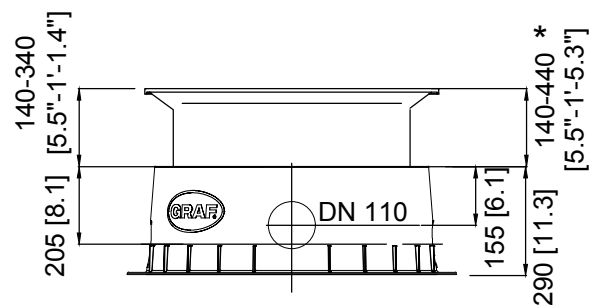

A-A

**Mini Dom (optional)**

- 320 mm weniger Einbautiefe
- 320 mm less excavation depth
- 320 mm menos de profundidad
- 320 mm moins de profondeur d'installation

<b>D</b> <b>easyOne 80 EW TD-Maxi</b> <b>Carat XXL 54000 L / 14265,2 gal.</b>			Artikel-Nr. product no. article no. <b>106350</b> <b>106360</b>
<b>GB</b> one2clean+ XXL 80 inh. TD-Maxi Carat XXL 54000 L / 14265,2 gal.	<b>ES</b> one2clean+ XXL 80 PE Cúpula Maxi Carat XXL 54000 L / 14265,2 gal.	<b>FR</b> easyOne XXL 80 EH Maxi-dôme Carat XXL 54000 L / 14265,2 gal.	revision
gezeichnet drawn <b>ISC</b>	Gewicht weight	<b>Otto Graf GmbH</b> Carl-Zeiss-Str. 2-6 DE-79331 Teningen mail@graf.info www.graf.info	
Datum date <b>2019.03.14</b>	Toleranz tolerance <b>+/- 3%</b>		
Maßstab scale <b>M 1:40/ 1:20</b>	Einheiten units mm [inch] gal. = US gal.		